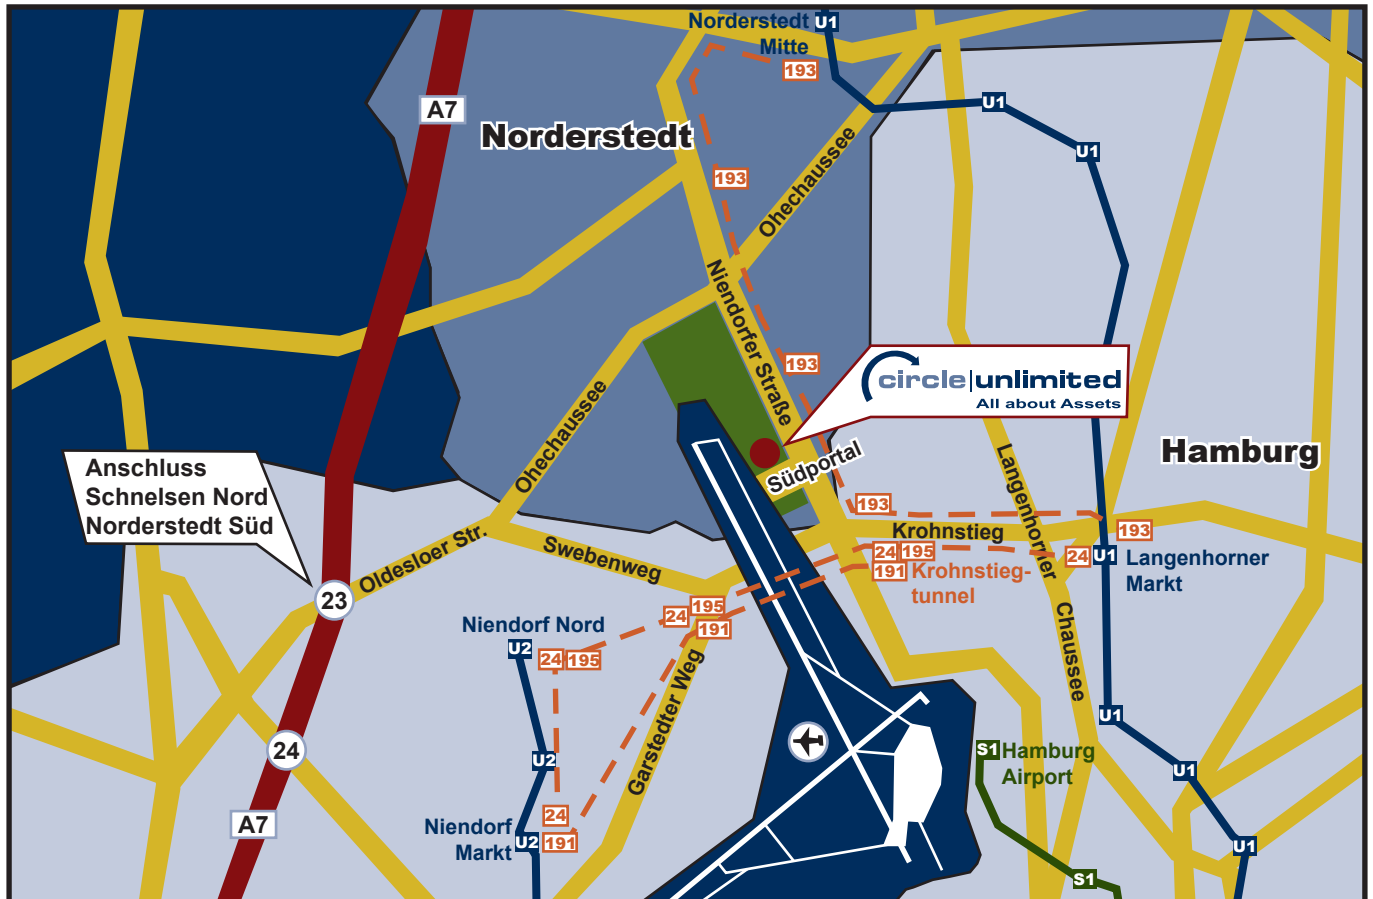

Standort

Circle Unlimited AG, Nordport-Towers, Südportal 3, 22848 Norderstedt

In Sichtweite zum Flughafen und zum Ring 3. Mit Anbindung zur Autobahn A7 und zur Hamburger Innenstadt. Die Haltestellen der Buslinien 193 und 195 sind in wenigen Schritten zu erreichen. Die Fahrzeit zur U-Bahnstation und zum Einkaufszentrum Langenhorn Markt beträgt ca. 8 Minuten. Die Hamburger City erreicht man in ca. 20 Minuten. Ein Nahversorgungszentrum im Nordport ist geplant.

Mit dem Auto

- Für NAVI-Fahrer: „Niendorfer Straße 200“
- Aus dem **Hamburger Centrum** und vom Flughafen fahren Sie über den **Flughafenzubringer Richtung Norderstedt** und am Ende des Zubringers **links in die Niendorfer Straße**. Auf der linken Seite sehen Sie schon den „nordport tower“. Nach ca. 200 m biegen Sie **links in die Straße Südportal** ein.
- Aus dem **Hamburger Westen** und von der **A7** fahren Sie über den **Ring 3, Ausfahrt HH-Schnelsen-Nord, 23 Richtung Norderstedt**, biegen rechts in den **Swebenweg** und dann **hinter dem Krohnstiegtunnel links in die Niendorfer Straße** ein. Nach ca. 400 m biegen Sie **links in die Straße Südportal** ein.
- Aus dem **Hamburger Osten** fahren Sie den **Ring 3 Richtung Flughafen** und biegen **vor dem Krohnstiegtunnel rechts Richtung Norderstedt in die Niendorfer Straße** ein. Nach ca. 400 m biegen Sie **links in die Straße Südportal** ein.
- Aus **Norderstedt** fahren Sie über die **Niendorfer Straße Richtung Flughafen** und biegen kurz vor dem Flughafenzubringer **rechts in die Straße Südportal** ein.